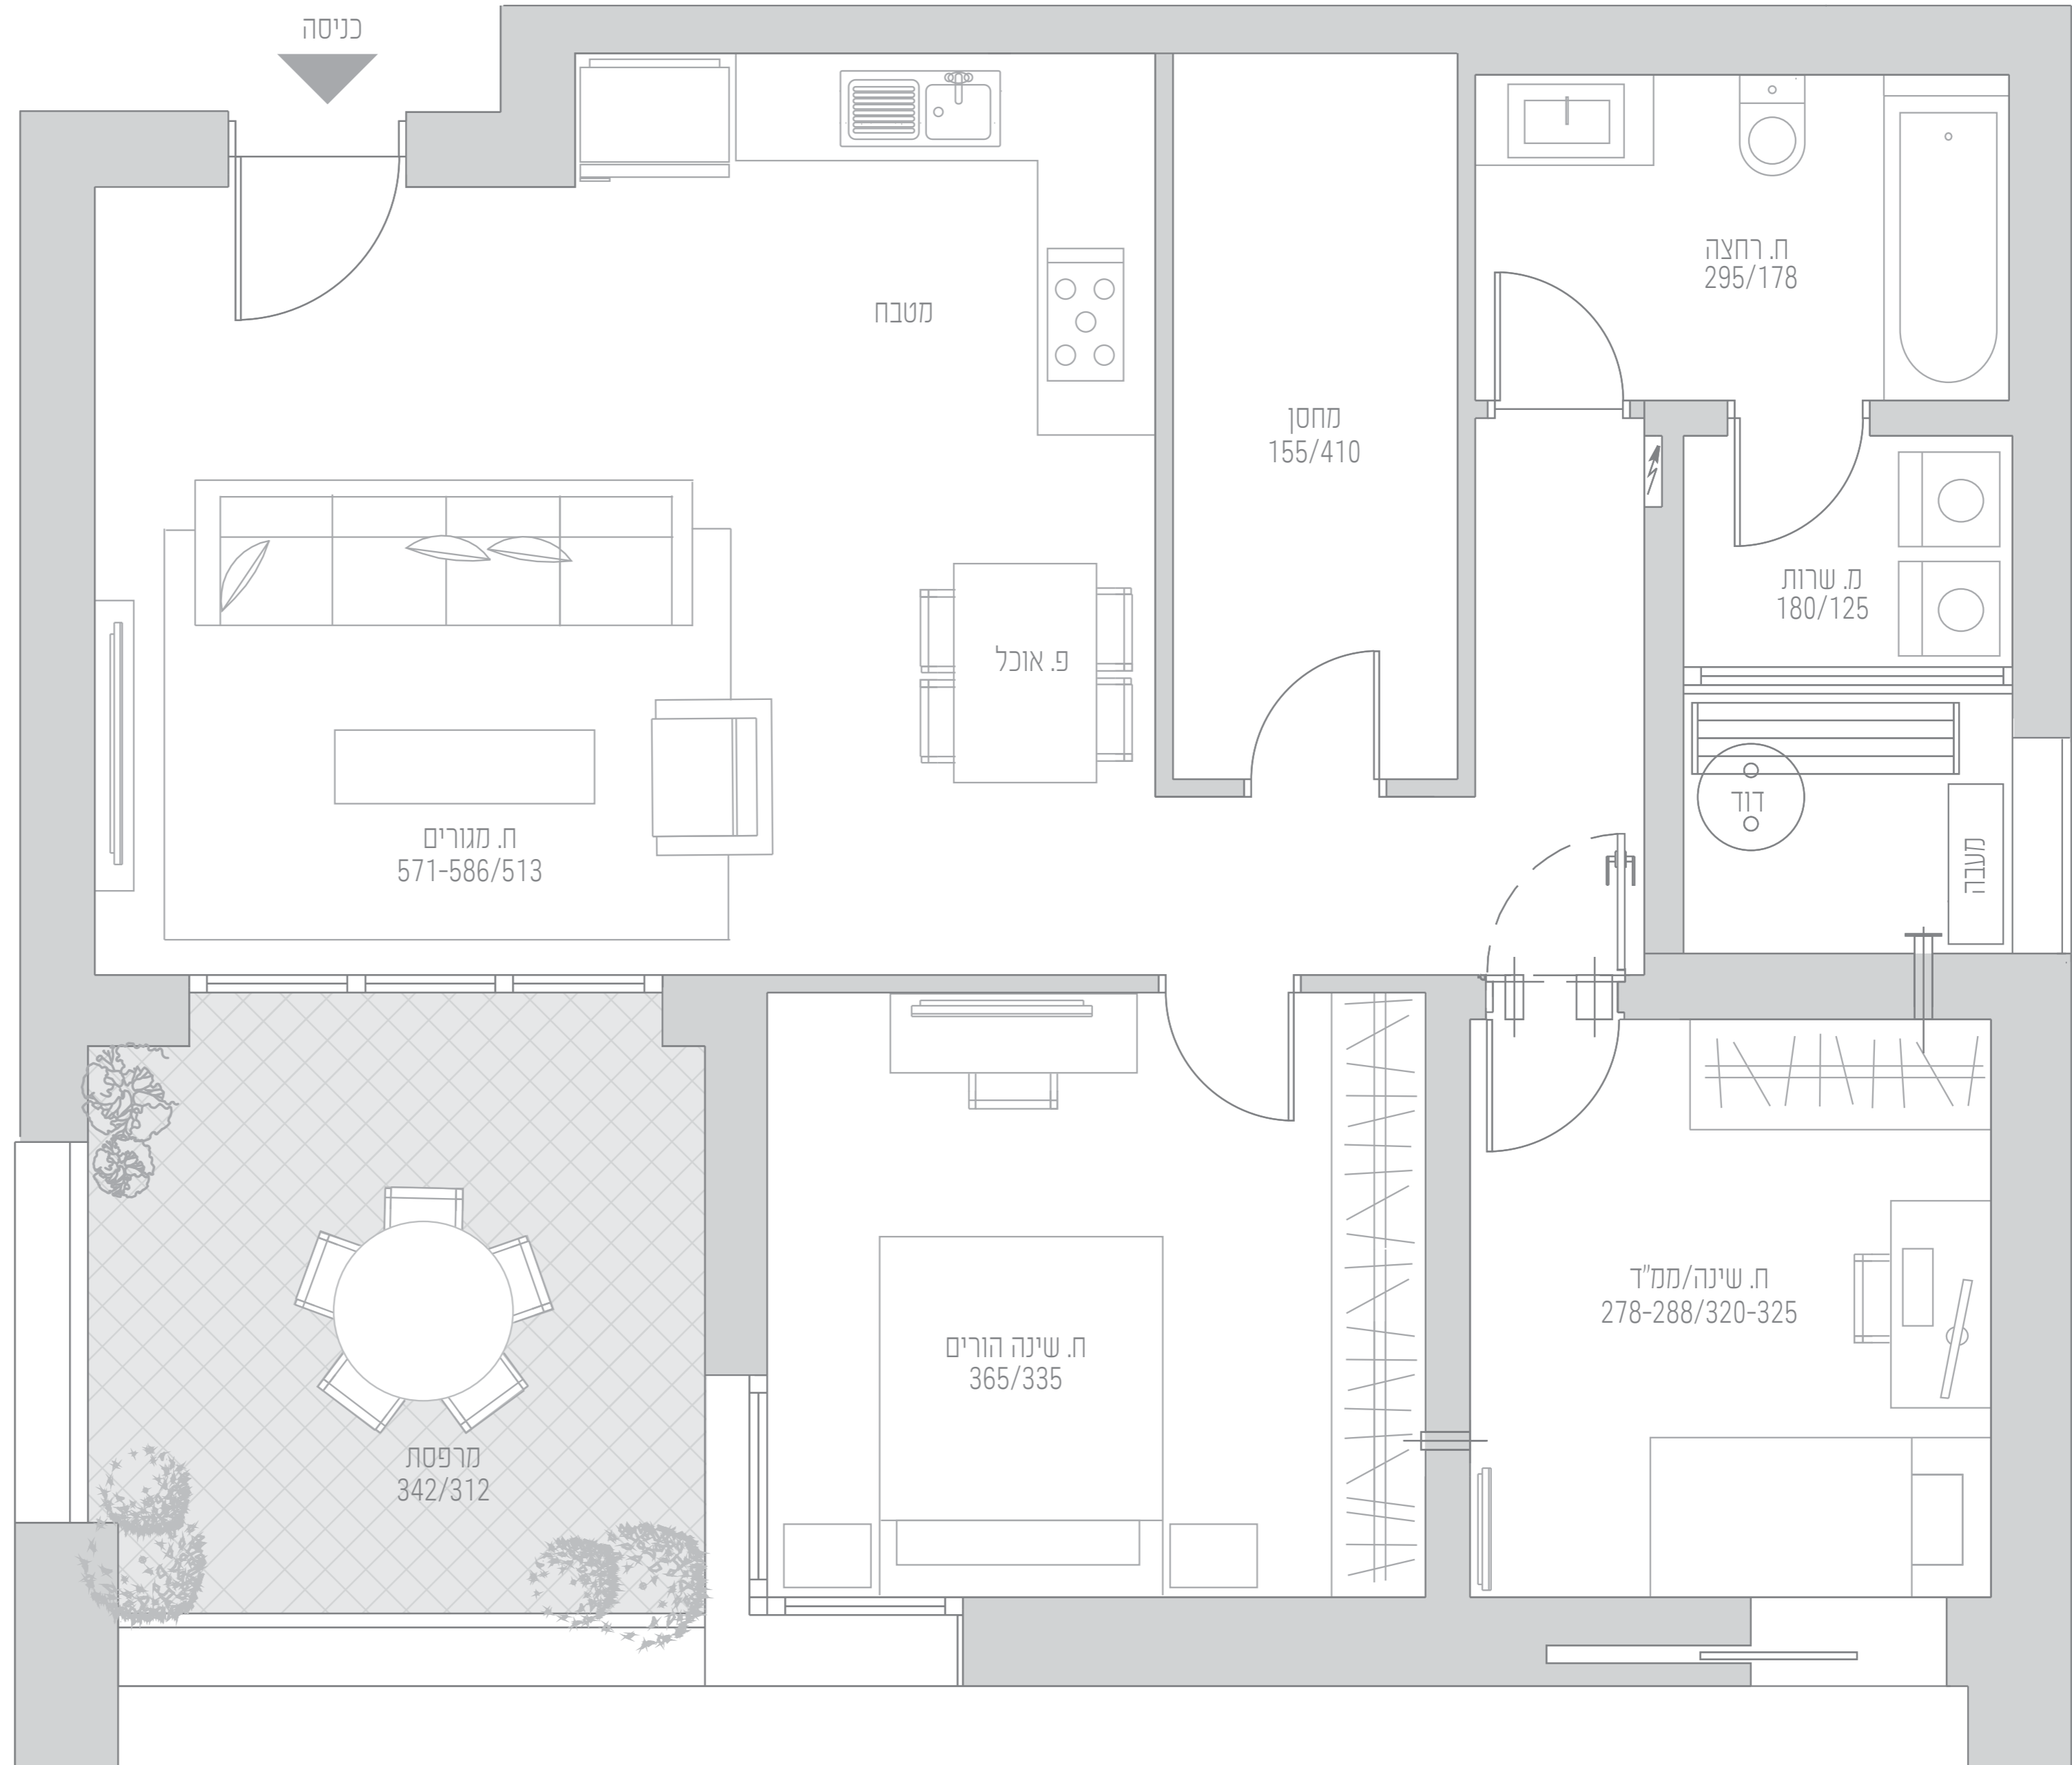

טיפוס C

דירת 3 חדרים // 89 מ"ר
 מרפסת 13 מ"ר
 דרום / קומות 1-38

// הדירות

- מרפסות שמש מרווחות
- מיזוג אוויר דירתי
- "חשמל חכם"
- אסלות תלויות ומיכל הדחה סמוי
- תריסי גלילה חשמליים בסלון, במטבח ובחדרי השינה
- חלונות אלומיניום איכותיים בעלי זיגוג כפול (בידודית)
- ריצוף גרניט פורצלן 60x60 במבחר גוונים
- פרקט למיניציה בסוויטת ההורים
- דלת ביטחון מעוצבת בכניסה לדירה
- דלתות פנים איכותיות
- ארון עם משטח אינטגרלי בחדר הרחצה
- ברזי פרח, מיקסר מעוצבים באיכות גבוהה לבחירה ממספר ספקים
- אינטרקום תלויזיה במעגל סגור ואינטרקום שמע ביחידת שינה הורים
- מטבחים איכותיים ומעוצבים של מותגים מובילים הכוללים: ארון תחתון ועליון ויחידת בילט-אין
- כיור מטבח בהתקנה שטוחה
- הכנה למדיח כלים
- משטח עבודה 'אבן קיסר' במספר גוונים לבחירה
- מחסן דירתי

// הבניין

- פיתוח סביבתי מוקפד
- לובי כניסה מפואר ומעוצב ע"י אדריכל הכולל עמדת שומר
- 4 מעליות מהירות ומעוצבות
- פיר אשפה קומתי
- חניה צמודה מקורה לכל דירה
- שטח ציבורי מפותח

הערות: