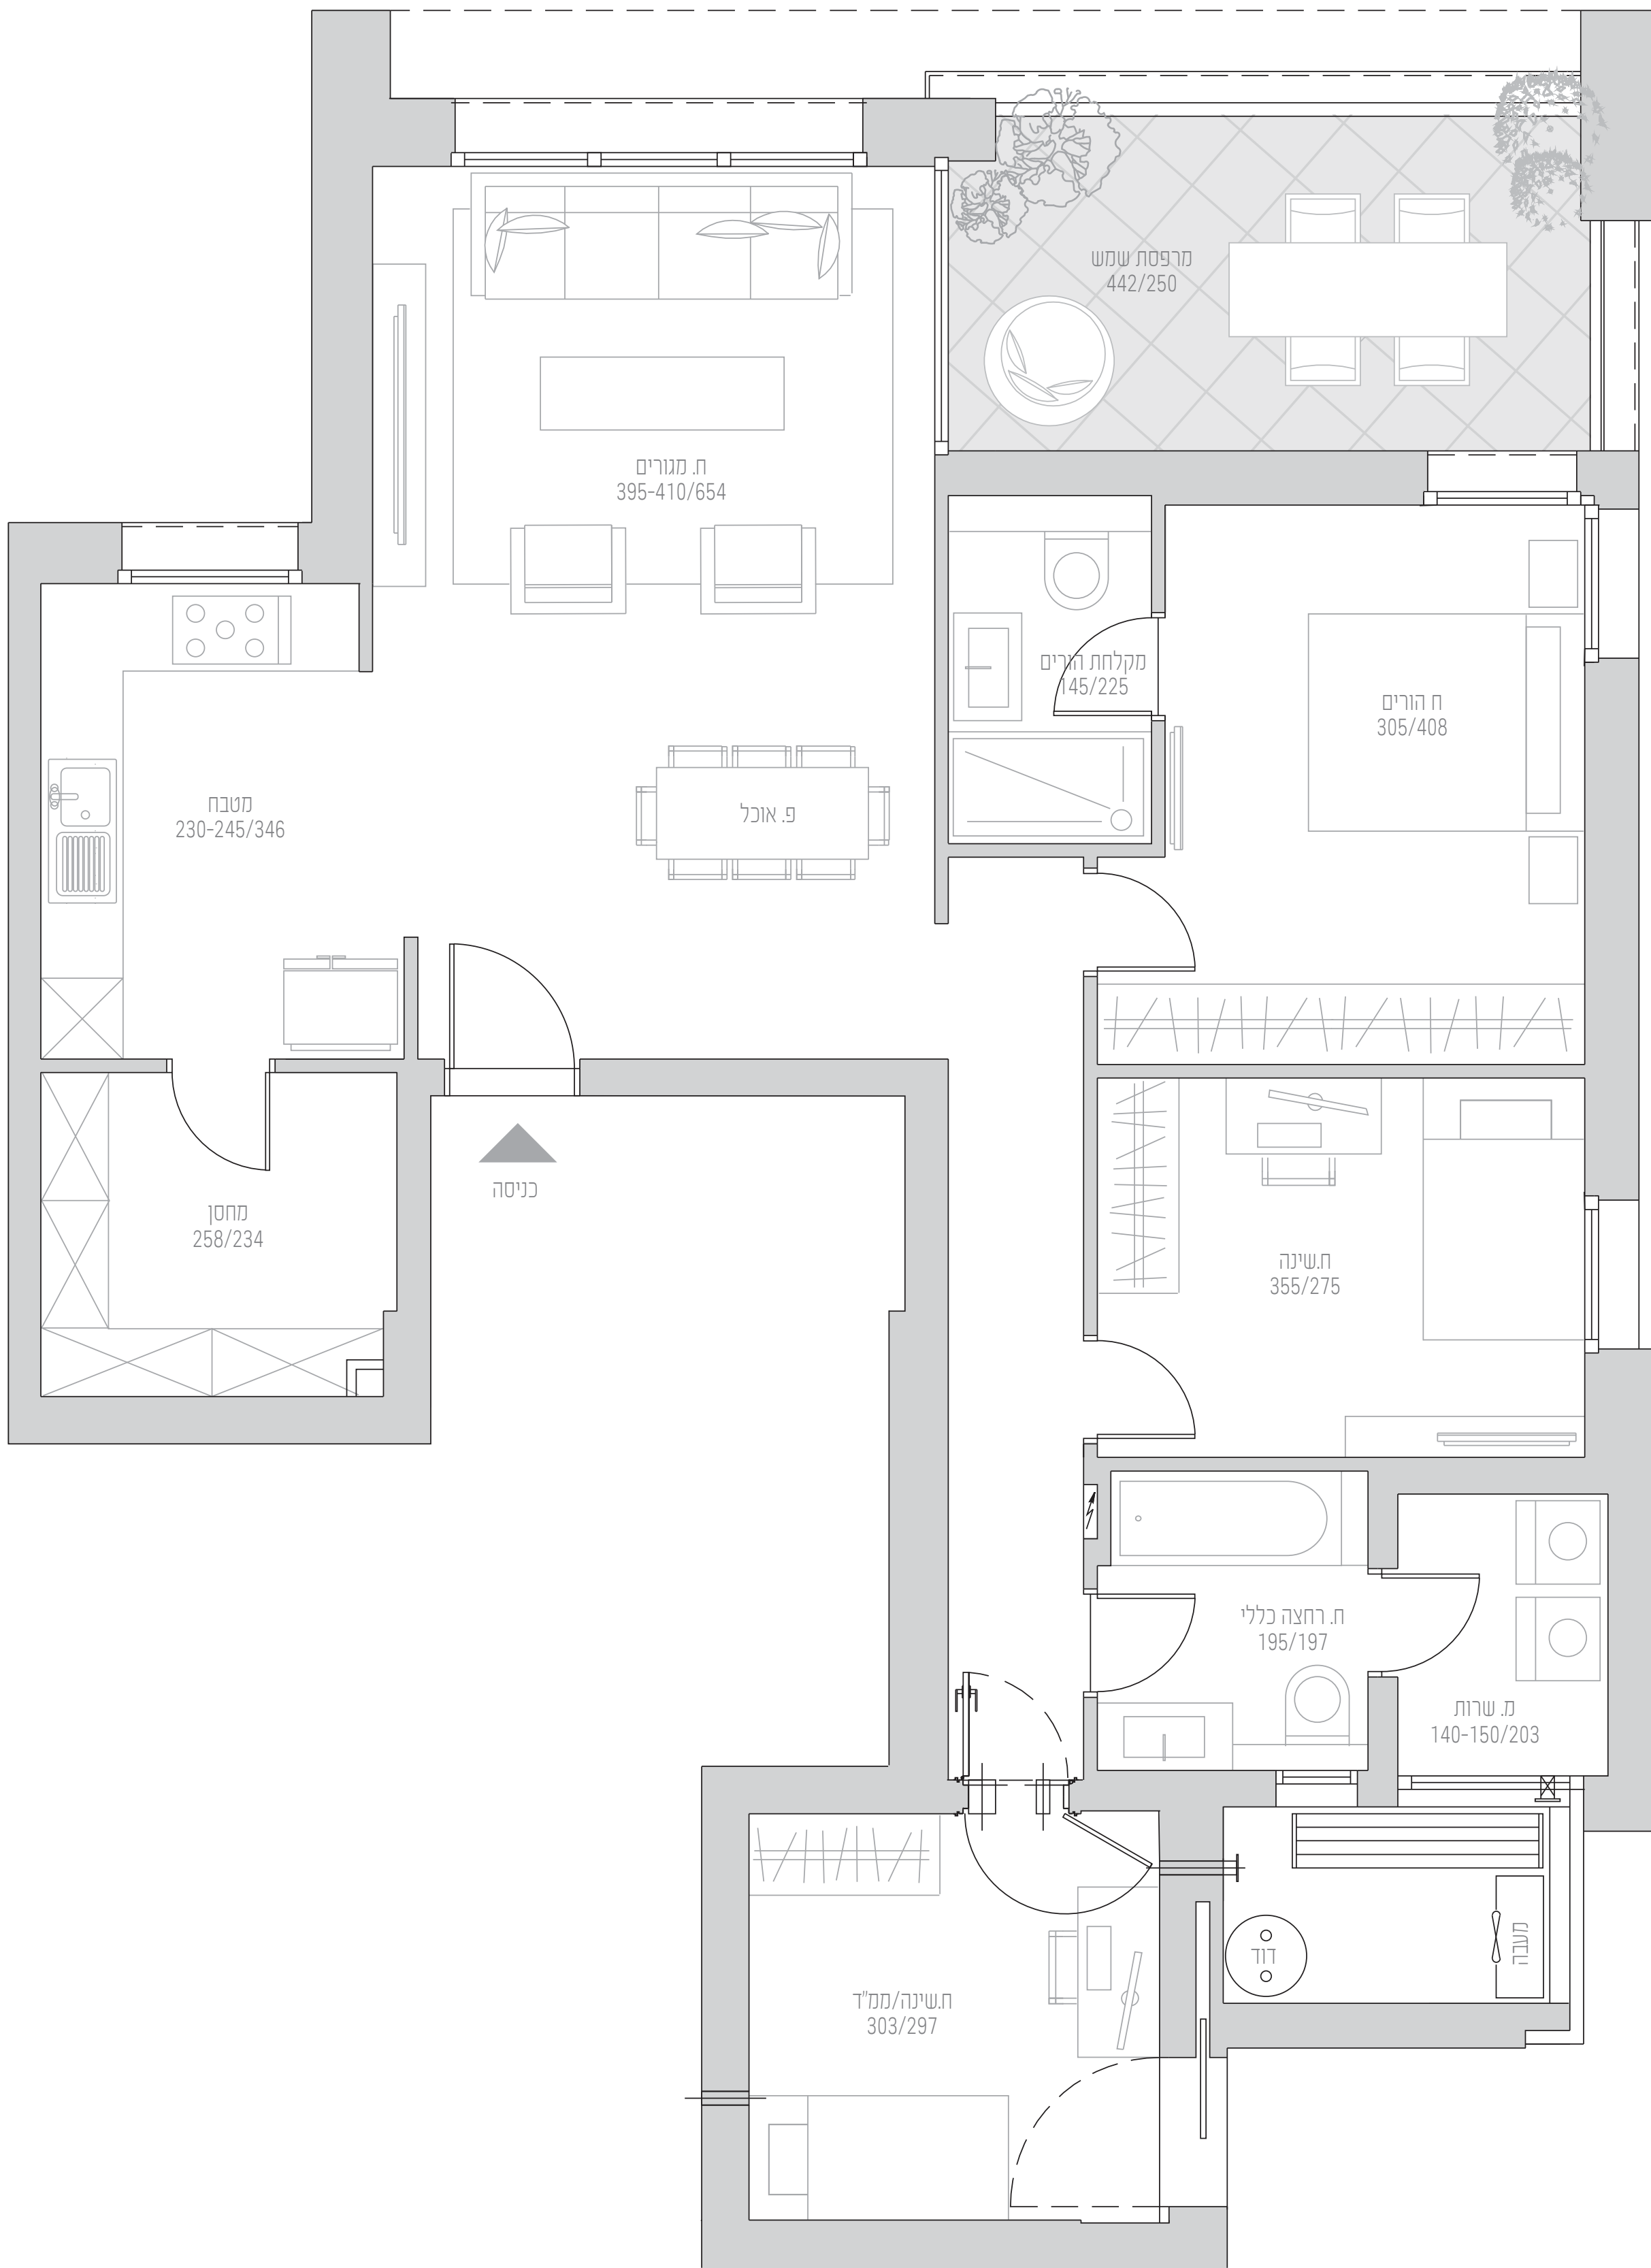

N

הערות:

_____

_____

_____

_____

טיפוס A4

דירת 4 חדרים // 117 מ"ר
מרפסת 13 מ"ר

צפון - מזרח / קומות 1-25

// הדירות

- מרפסות שמש מרווחות
- מיזוג אוויר דירתי
- "חשמל חכם"
- אסלות תלויות ומיכל הדחה סמוי
- תריסי גלילה חשמליים בסלון, במטבח ובחדרי השינה
- חלונות אלומיניום איכותיים בעלי זיגוג כפול (בידודית)
- ריצוף גרניט פורצלן 60x60 במבחר גוונים
- פרקט למינציה בסוויטת ההורים
- דלת ביטחון מעוצבת בכניסה לדירה

// הבניין

- דלתות פנים איכותיות
- ארון עם משטח אינטגרלי בחדר הרחצה
- ברזי פרח/מיקסר מעוצבים באיכות גבוהה
- לבחירה ממספר ספקים
- אינטרקום טלויזיה במעגל סגור ואינטרקום שמע
- ביחידת שינה הורים
- מטבחים איכותיים ומעוצבים של מותגים מובילים
- הכוללים: ארון תחתון ועליון ויחידת בילט-אין
- כיור מטבח בהתקנה שטוחה
- הכנה למדיח כלים
- משטח עבודה "אבן קיסר" במספר גוונים לבחירה
- מחסן דירתי
- פיתוח סביבתי מוקפד
- לובי כניסה מפואר ומעוצב ע"י אדריכל הכולל
- עמדת שומר
- 4 מעליות מהירות ומעוצבות
- פיר אשפה קומתי
- חניה צמודה מקורה לכל דירה
- שטח ציבורי מפותח